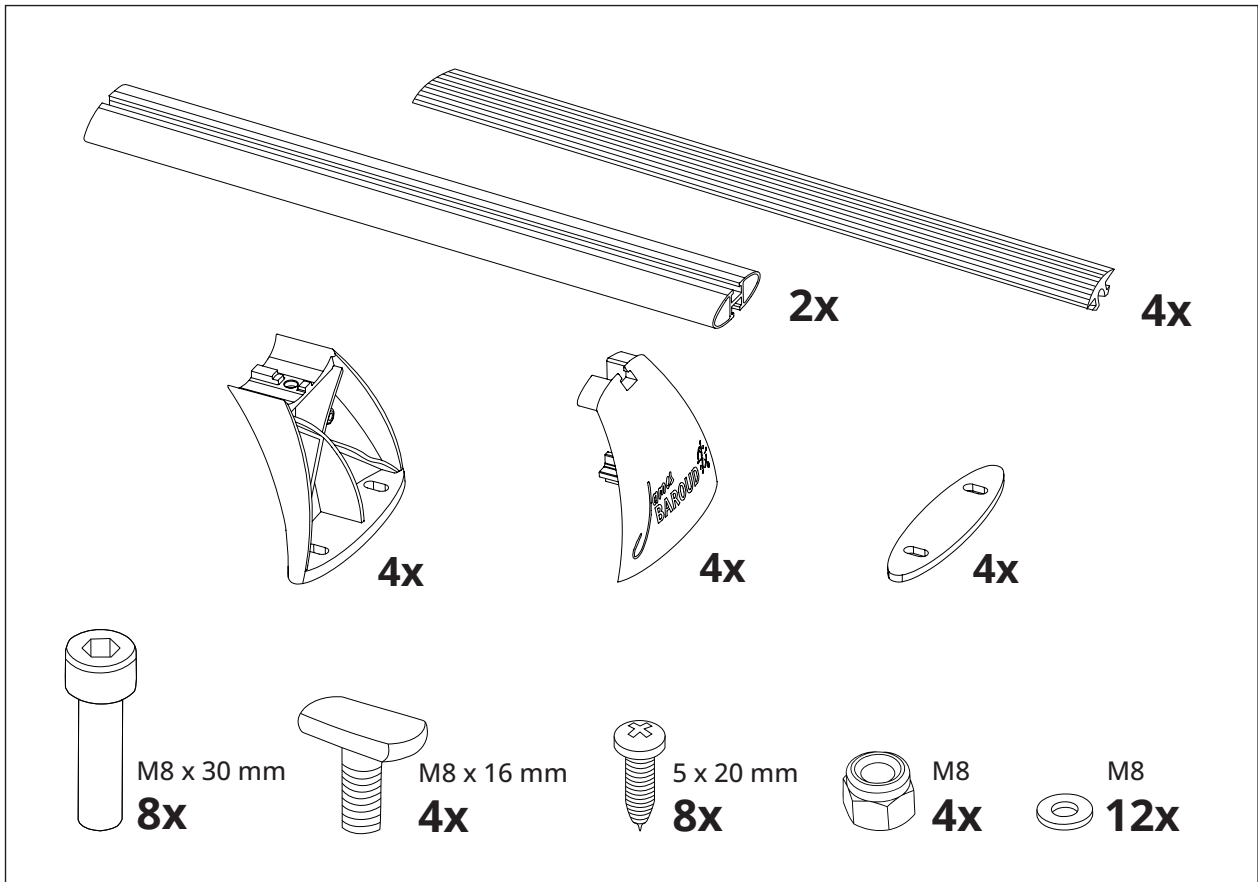

 **JAMES BAROUD**

EN INSTALLATION GUIDE

FR Guide d'installation

DE Installationsanleitung

ES Guía de instalación

PT Guia de instalação

Frontier Cross Bars

ASSEMBLY

ASSEMBLY

COMPONENTS

EN Maximum weight supported by cross bars

FR Poids maximum supporté par les barres

DE Maximales Belastungsgewicht der Grundträger

ES Peso máximo soportado por barras

PT Peso máximo suportado pelas barras