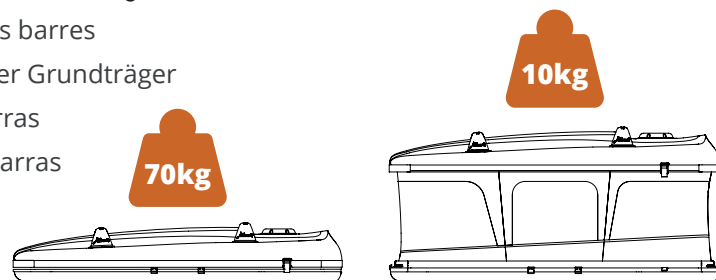

ASSEMBLY

COMPONENTS

EN Maximum weight supported by cross bars

FR Poids maximum supporté par les barres

DE Maximales Belastungsgewicht der Grundträger

ES Peso máximo soportado por barras

PT Peso máximo suportado pelas barras